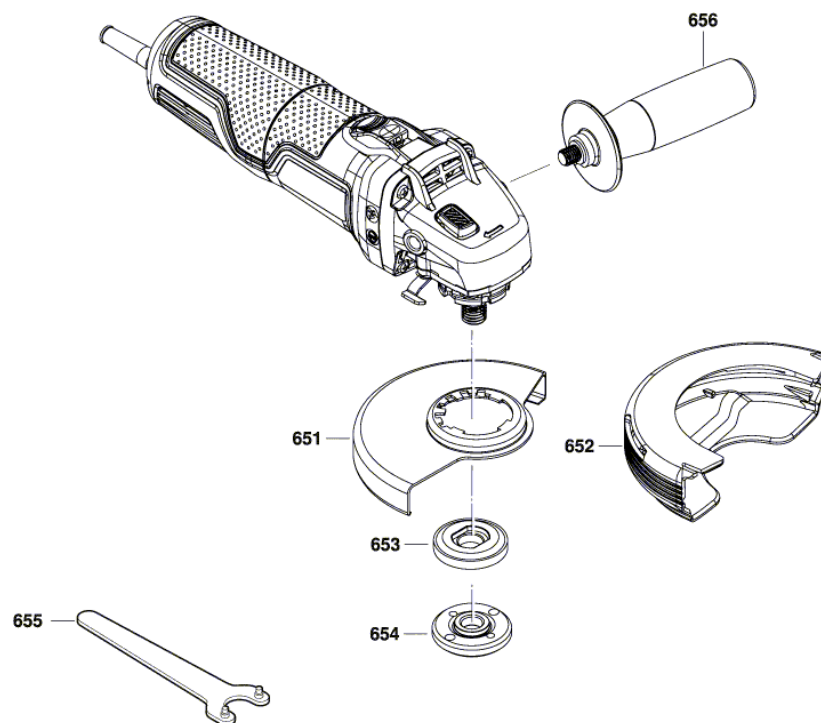

Prikaz - tip - E

3 603 CE2 002
Stand } 22-05-24 Fig. /Abb. 1
Issue }

Änderungen vorbehalten
Modifications reserved
Modifications réservées
Salvo modificaciones